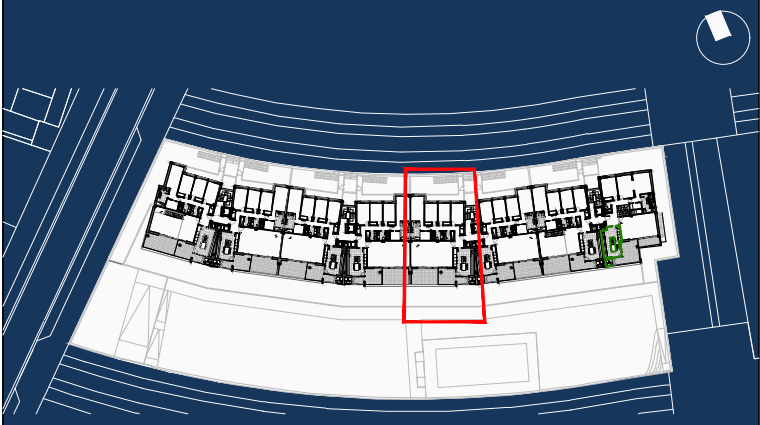

PLANTA SUPERIOR

ÁTICO	27,55
TOTAL (A)	171,05

SUPERFICIE UTIL TERRAZAS

TERRAZA CUBIERTA I	17,00
GALERÍA CUBIERTA	10,35
ZONA DE LAVADO	5,30
TOTAL TERRAZA I	32,65
TERRAZA SOLARIUM I	70,10
TERRAZA SOLARIUM II	67,20
TOTAL TERRAZA SOLARIUM	137,30
TOTAL (B)	169,95

SUPERFICIE UTIL TOTAL

TOTAL (A+B)	341,00
--------------------	---------------

PROMUEVE:

CONSTRUYE:

RESIDENCIAL SCENIA III
E3 2ºA. NIVEL INFERIOR

SUPERFICIE UTIL CERRADA

PLANTA INFERIOR	
RECIBIDOR	7,50
COCINA	21,00
SALÓN COMEDOR	43,40
DISTRIBUIDOR	4,75
BAÑO 1	5,85
BAÑO 2	4,25
BAÑO 3	3,75
SUITE	20,00
DORMITORIO II	11,00
DORMITORIO III	11,00
DORMITORIO IV	11,00
TOTAL PLANTA INFERIOR	143,50
PLANTA SUPERIOR	
ÁTICO	27,55
TOTAL (A)	171,05