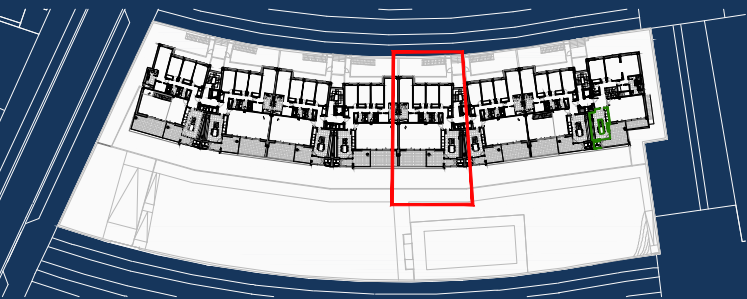

TOTAL PLANTA INFERIOR 143,50

PLANTA SUPERIOR

ÁTICO	27,55
TOTAL (A)	171,05

SUPERFICIE UTIL TERRAZAS

TERRAZA CUBIERTA I	17,00
GALERÍA CUBIERTA	10,35
ZONA DE LAVADO	5,30
TOTAL TERRAZA I	32,65

TERRAZA SOLARIUM I	70,10
TERRAZA SOLARIUM II	67,20
TOTAL TERRAZA SOLARIUM	137,30

TOTAL (B) 169,95

SUPERFICIE UTIL TOTAL

TOTAL (A+B) 341,00

PROMUEVE:

CONSTRUYE:

RESIDENCIAL SCENIA III

E3 2º A

SCENIA III