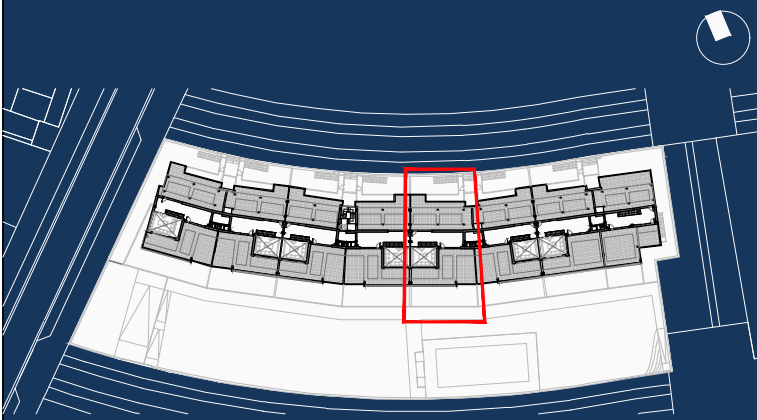

SUPERFICIE UTIL CERRADA

PLANTA INFERIOR	
RECIBIDOR	7,50
COCINA	21,00
SALÓN COMEDOR	43,40
DISTRIBUIDOR	4,75
BAÑO 1	5,85
BAÑO 2	4,25
BAÑO 3	3,75
SUITE	20,00
DORMITORIO II	11,00
DORMITORIO III	11,00
DORMITORIO IV	11,00
TOTAL PLANTA INFERIOR	143,50
PLANTA SUPERIOR	
ÁTICO	27,55
TOTAL (A)	171,05

SUPERFICIE UTIL TERRAZAS

TERRAZA CUBIERTA I	17,00
GALERÍA CUBIERTA	10,35
ZONA DE LAVADO	5,30
TOTAL TERRAZA I	32,65
TERRAZA SOLARIUM I	70,10
TERRAZA SOLARIUM II	67,20
TOTAL TERRAZA SOLARIUM	137,30
TOTAL (B)	169,95

SUPERFICIE UTIL TOTAL	
TOTAL (A+B)	341,00

PROMUEVE:

CONSTRUYE:

RESIDENCIAL SCENIA III
E3 2ºA. NIVEL SUPERIOR