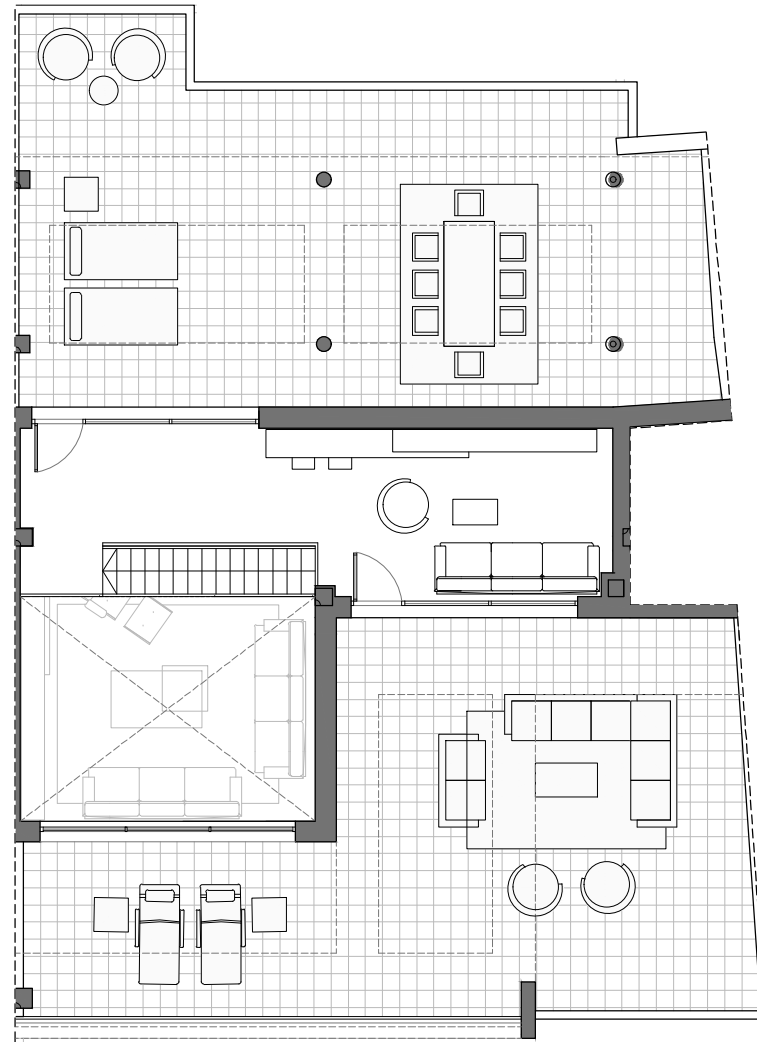

TOTAL PLANTA INFERIOR 143,50

PLANTA SUPERIOR

ÁTICO	27,55
TOTAL (A)	171,05

SUPERFICIE UTIL TERRAZAS

TERRAZA CUBIERTA I	17,00
GALERÍA CUBIERTA	10,35
ZONA DE LAVADO	5,30
TOTAL TERRAZA I	32,65

TERRAZA SOLARIUM I	70,10
TERRAZA SOLARIUM II	67,20
TOTAL TERRAZA SOLARIUM	137,30

TOTAL (B) 169,95

SUPERFICIE UTIL TOTAL

TOTAL (A+B) 341,00

PROMUEVE:

CONSTRUYE:

RESIDENCIAL SCENIA III

E3 2º A

SCENIA III

RESIDENCIAL

SUPERFICIE UTIL CERRADA

PLANTA INFERIOR

RECIBIDOR	7,50
COCINA	21,00
SALÓN COMEDOR	43,40
DISTRIBUIDOR	4,75
BAÑO 1	5,85
BAÑO 2	4,25
BAÑO 3	3,75
SUITE	20,00
DORMITORIO II	11,00
DORMITORIO III	11,00
DORMITORIO IV	11,00
TOTAL PLANTA INFERIOR	143,50

PLANTA SUPERIOR

ÁTICO	27,55
TOTAL (A)	171,05

SUPERFICIE UTIL TERRAZAS

TERRAZA CUBIERTA I	17,00
GALERÍA CUBIERTA	10,35
ZONA DE LAVADO	5,30
TOTAL TERRAZA I	32,65
TERRAZA SOLARIUM I	70,10
TERRAZA SOLARIUM II	67,20
TOTAL TERRAZA SOLARIUM	137,30
TOTAL (B)	169,95