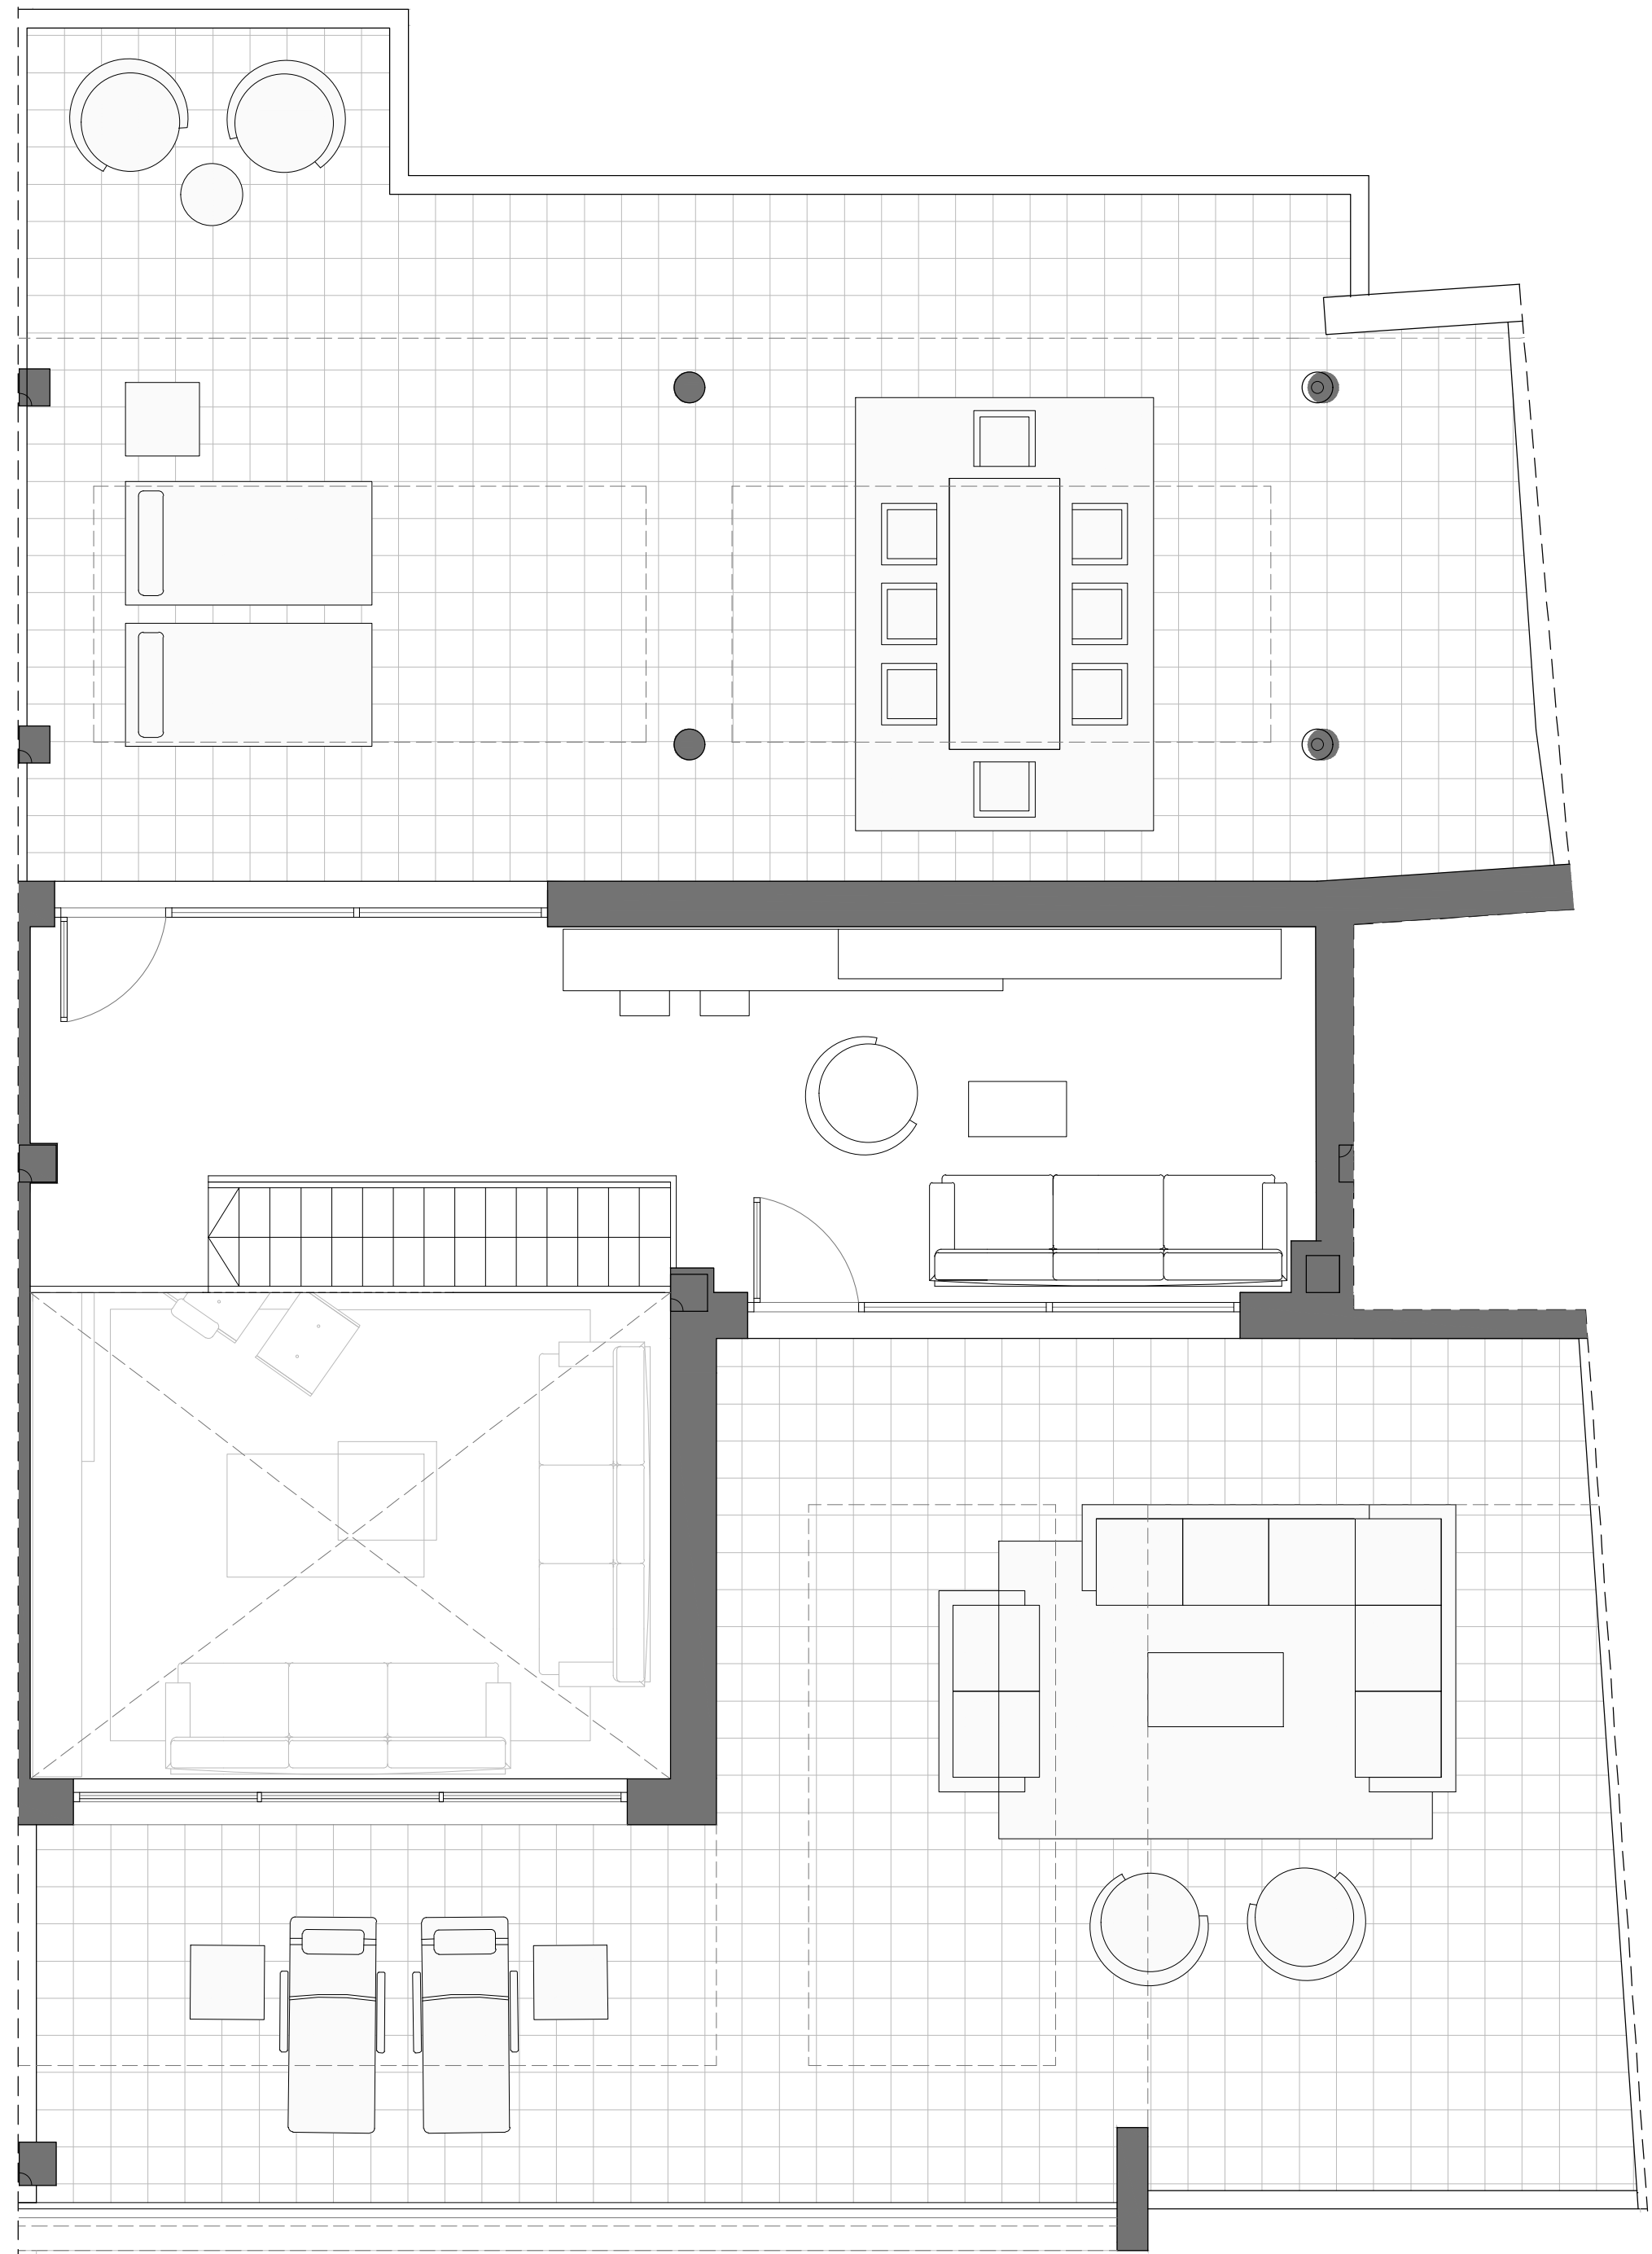

SUPERFICIE UTIL CERRADA

PLANTA INFERIOR	
RECIBIDOR	7,50
COCINA	21,00
SALÓN COMEDOR	43,40
DISTRIBUIDOR	4,75
BAÑO 1	5,85
BAÑO 2	4,25
BAÑO 3	3,75
SUITE	20,00
DORMITORIO II	11,00
DORMITORIO III	11,00
DORMITORIO IV	11,00
TOTAL PLANTA INFERIOR	143,50
PLANTA SUPERIOR	
ÁTICO	27,55
TOTAL (A)	171,05

SUPERFICIE UTIL TERRAZAS

TERRAZA CUBIERTA I	17,00
GALERÍA CUBIERTA	10,35
ZONA DE LAVADO	5,30
TOTAL TERRAZA I	32,65
TERRAZA SOLARIUM I	70,10
TERRAZA SOLARIUM II	67,20
TOTAL TERRAZA SOLARIUM	137,30
TOTAL (B)	169,95

SUPERFICIE UTIL TOTAL	
TOTAL (A+B)	341,00

PROMUEVE:

CONSTRUYE:

RESIDENCIAL SCENIA III
E3 2ºA. NIVEL SUPERIOR