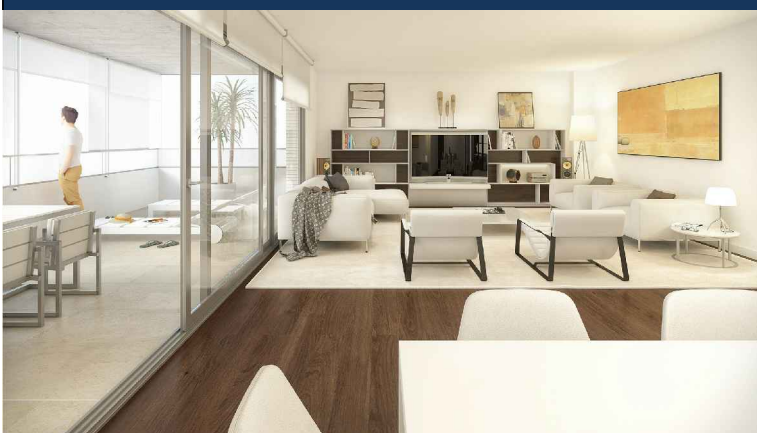

SUPERFICIE UTIL CERRADA

PLANTA INFERIOR	
RECIBIDOR	7,50
COCINA	21,00
SALÓN COMEDOR	43,40
DISTRIBUIDOR	4,75
BAÑO 1	5,85
BAÑO 2	4,25
BAÑO 3	3,75
SUITE	20,00
DORMITORIO II	11,00
DORMITORIO III	11,00
DORMITORIO IV	11,00
TOTAL PLANTA INFERIOR	143,50
PLANTA SUPERIOR	
ÁTICO	27,55
TOTAL (A)	171,05

SUPERFICIE UTIL TERRAZAS

TERRAZA CUBIERTA I	17,00
GALERÍA CUBIERTA	10,35
ZONA DE LAVADO	5,30
TOTAL TERRAZA I	32,65
TERRAZA SOLARIUM I	70,10
TERRAZA SOLARIUM II	67,20
TOTAL TERRAZA SOLARIUM	137,30
TOTAL (B)	169,95

SUPERFICIE UTIL TOTAL	
TOTAL (A+B)	341,00

PROMUEVE:

CONSTRUYE:

RESIDENCIAL SCENIA III
E3 2ºA. NIVEL SUPERIOR